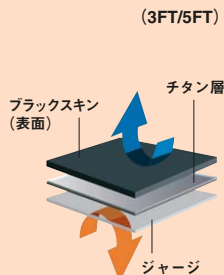

- 既製サイズ:無料修正 (5ヵ所±5cm以内)
- セミオーダー:10%アップ (5ヵ所以内±5cm超)
- フルオーダー:15%アップ

X701-940
NEO-DRY SUITS

X701-941
NEO-DRY SUITS

Key Point! SUNFAN NEO-DRY SUITS

素材(マテリアル)はもちろん 匠の技と経験が生み出すウエットスーツの性能

近年技術のアップで素材の進化には目覚ましいものがあります。しかし、それだけではない運動性のこだわり。Sunfanでは、永年のノウハウの積み重ねによる型紙(パターン)作成技術に自信があります。

E-TUBE

イーチューブ

(3ET/5ET)

暖かさ・柔らかさ・乾きやすさが三拍子揃った新素材
イー・チューブはナイロンに比べ吸水率が低く、かつ肌触りの柔らかなソフトポリエステルと、軽くて繊維自体にマカロニ状の中空構造をもち、保温性に優れた

裏地

ポリエステル中空糸を使い、なおかつ「吸湿発熱機能」をもつスパンデックス「エスパーブレス」をコンビネーションすることで、従来以上に、暖かさ・柔らかな肌触りのよさ・伸縮性に優れた運動性・乾きやすさなどをバランスよく実現し、更にナチュラルセラミックをラミネートし、マイナスイオン効果によるストレス軽減機能も加えました。独特のジャガード柄の中にも空気層が確保され、プラスアルファの保温性を高めています。